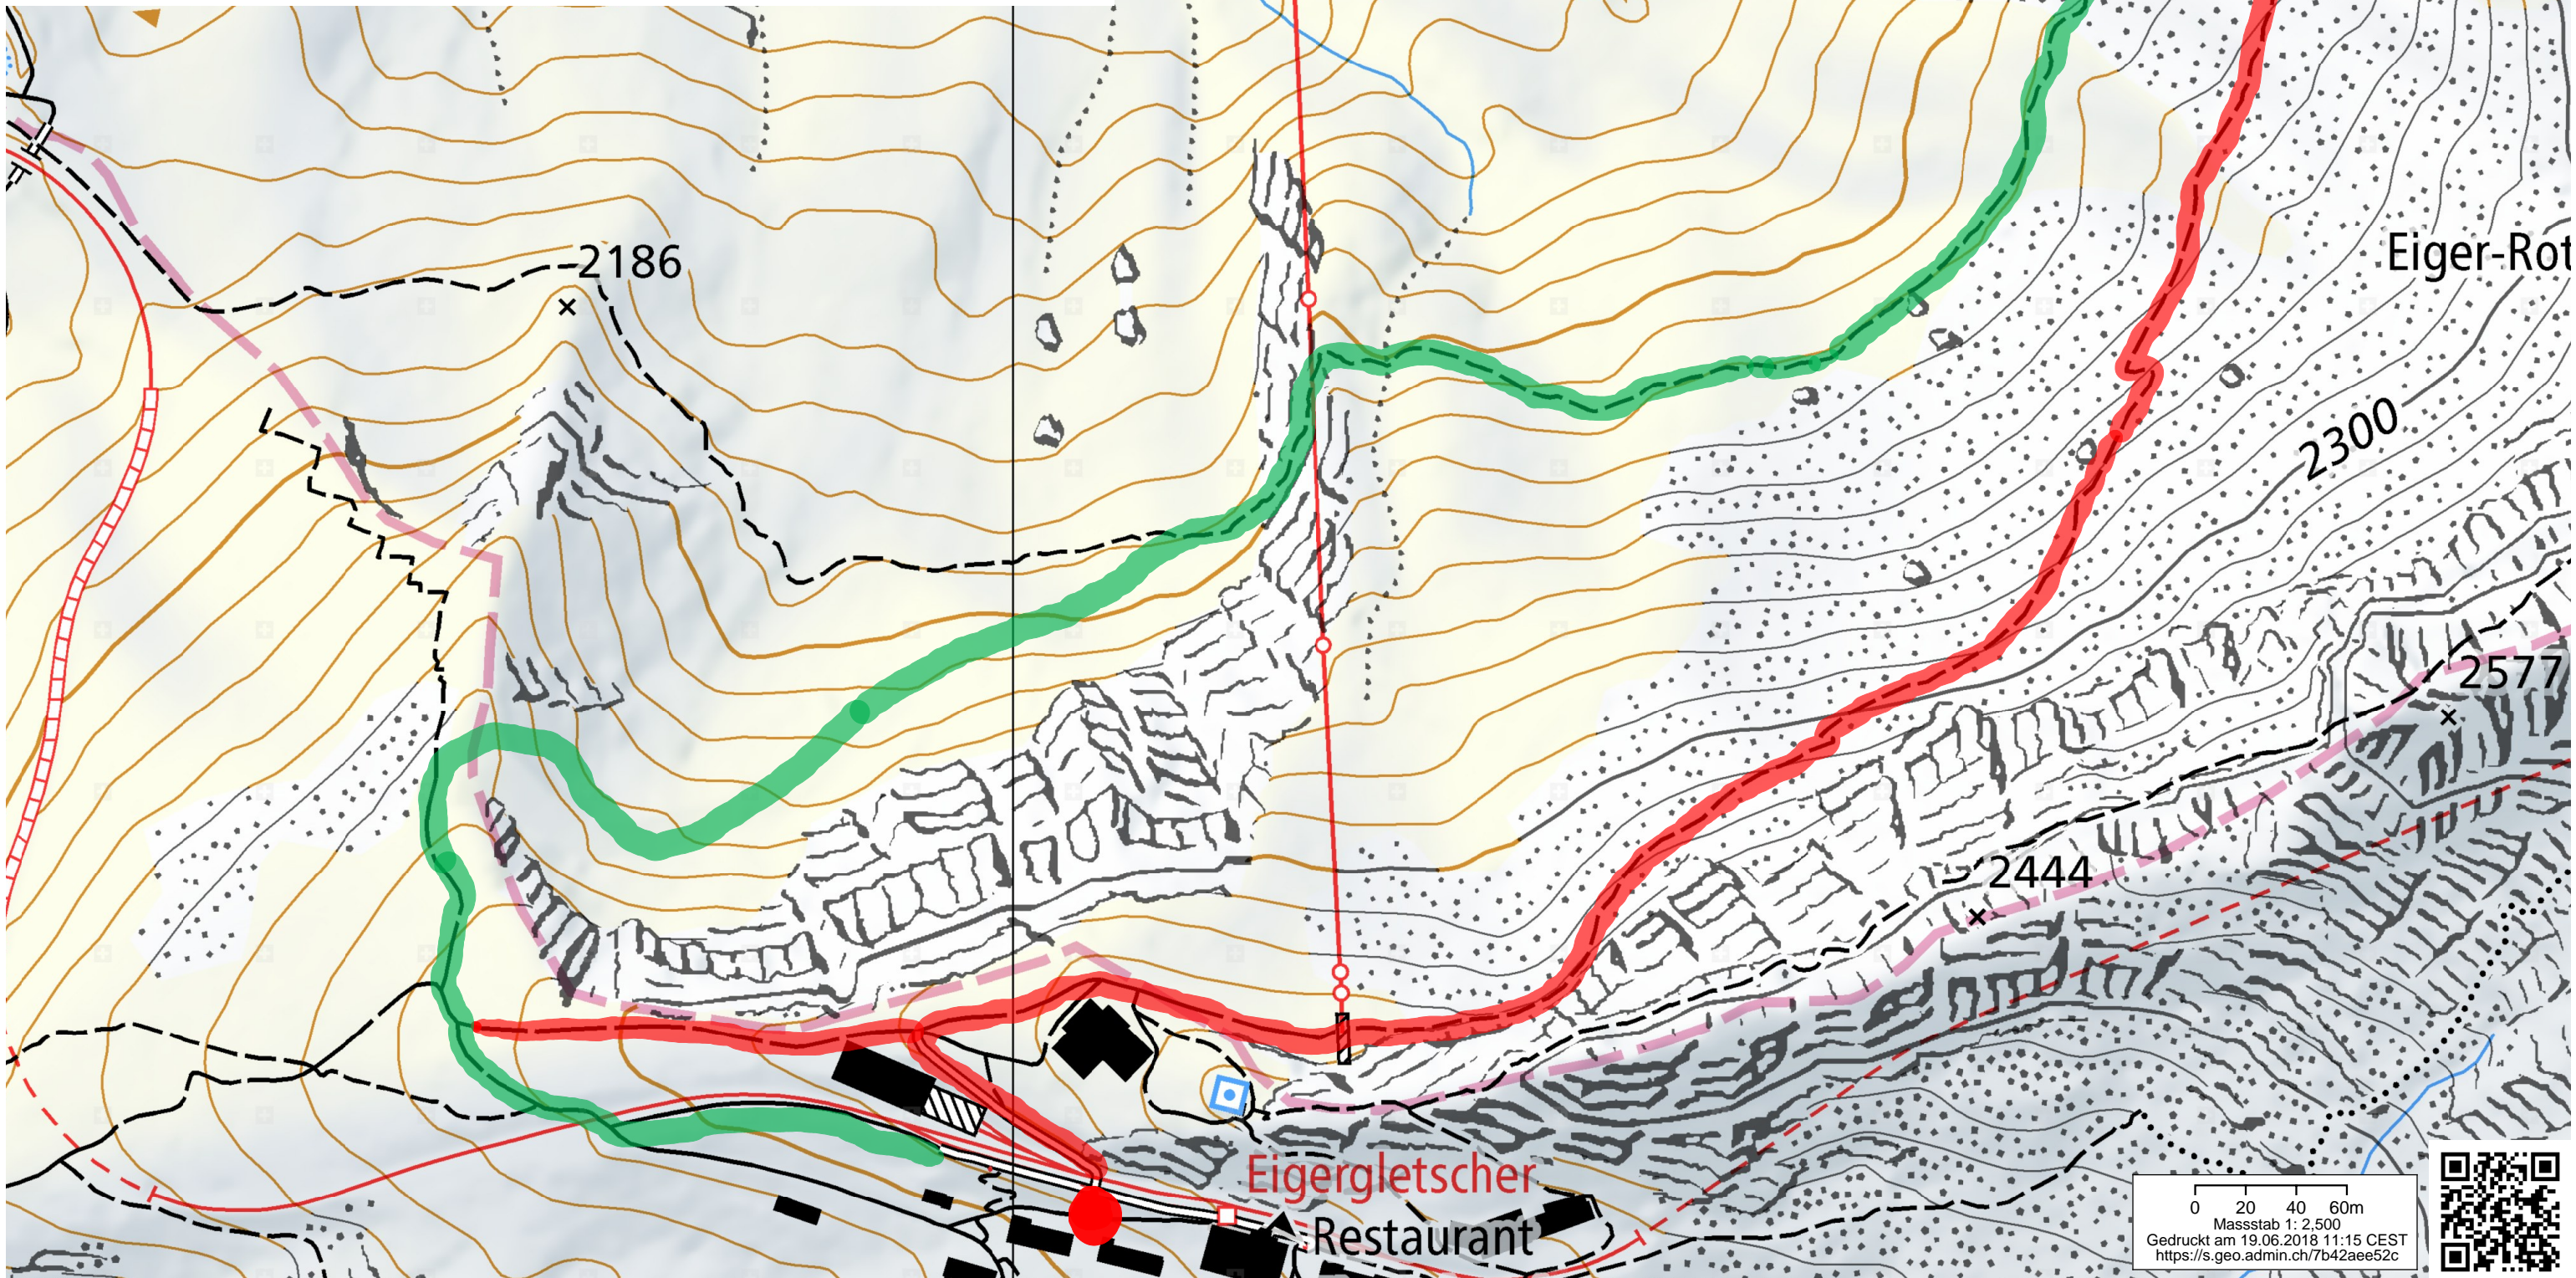

Ihr Standort / Your location / Votre emplacement

Gesperrt / Closed / Fermé

Umlegung / Apportionment / Répartition

Eiger-Rot

Eigergletscher
Restaurant

0 20 40 60m
Massstab 1:2.500
Gedruckt am 19.06.2018 11:15 CEST
<https://s.geo.admin.ch/7b42aee52c>